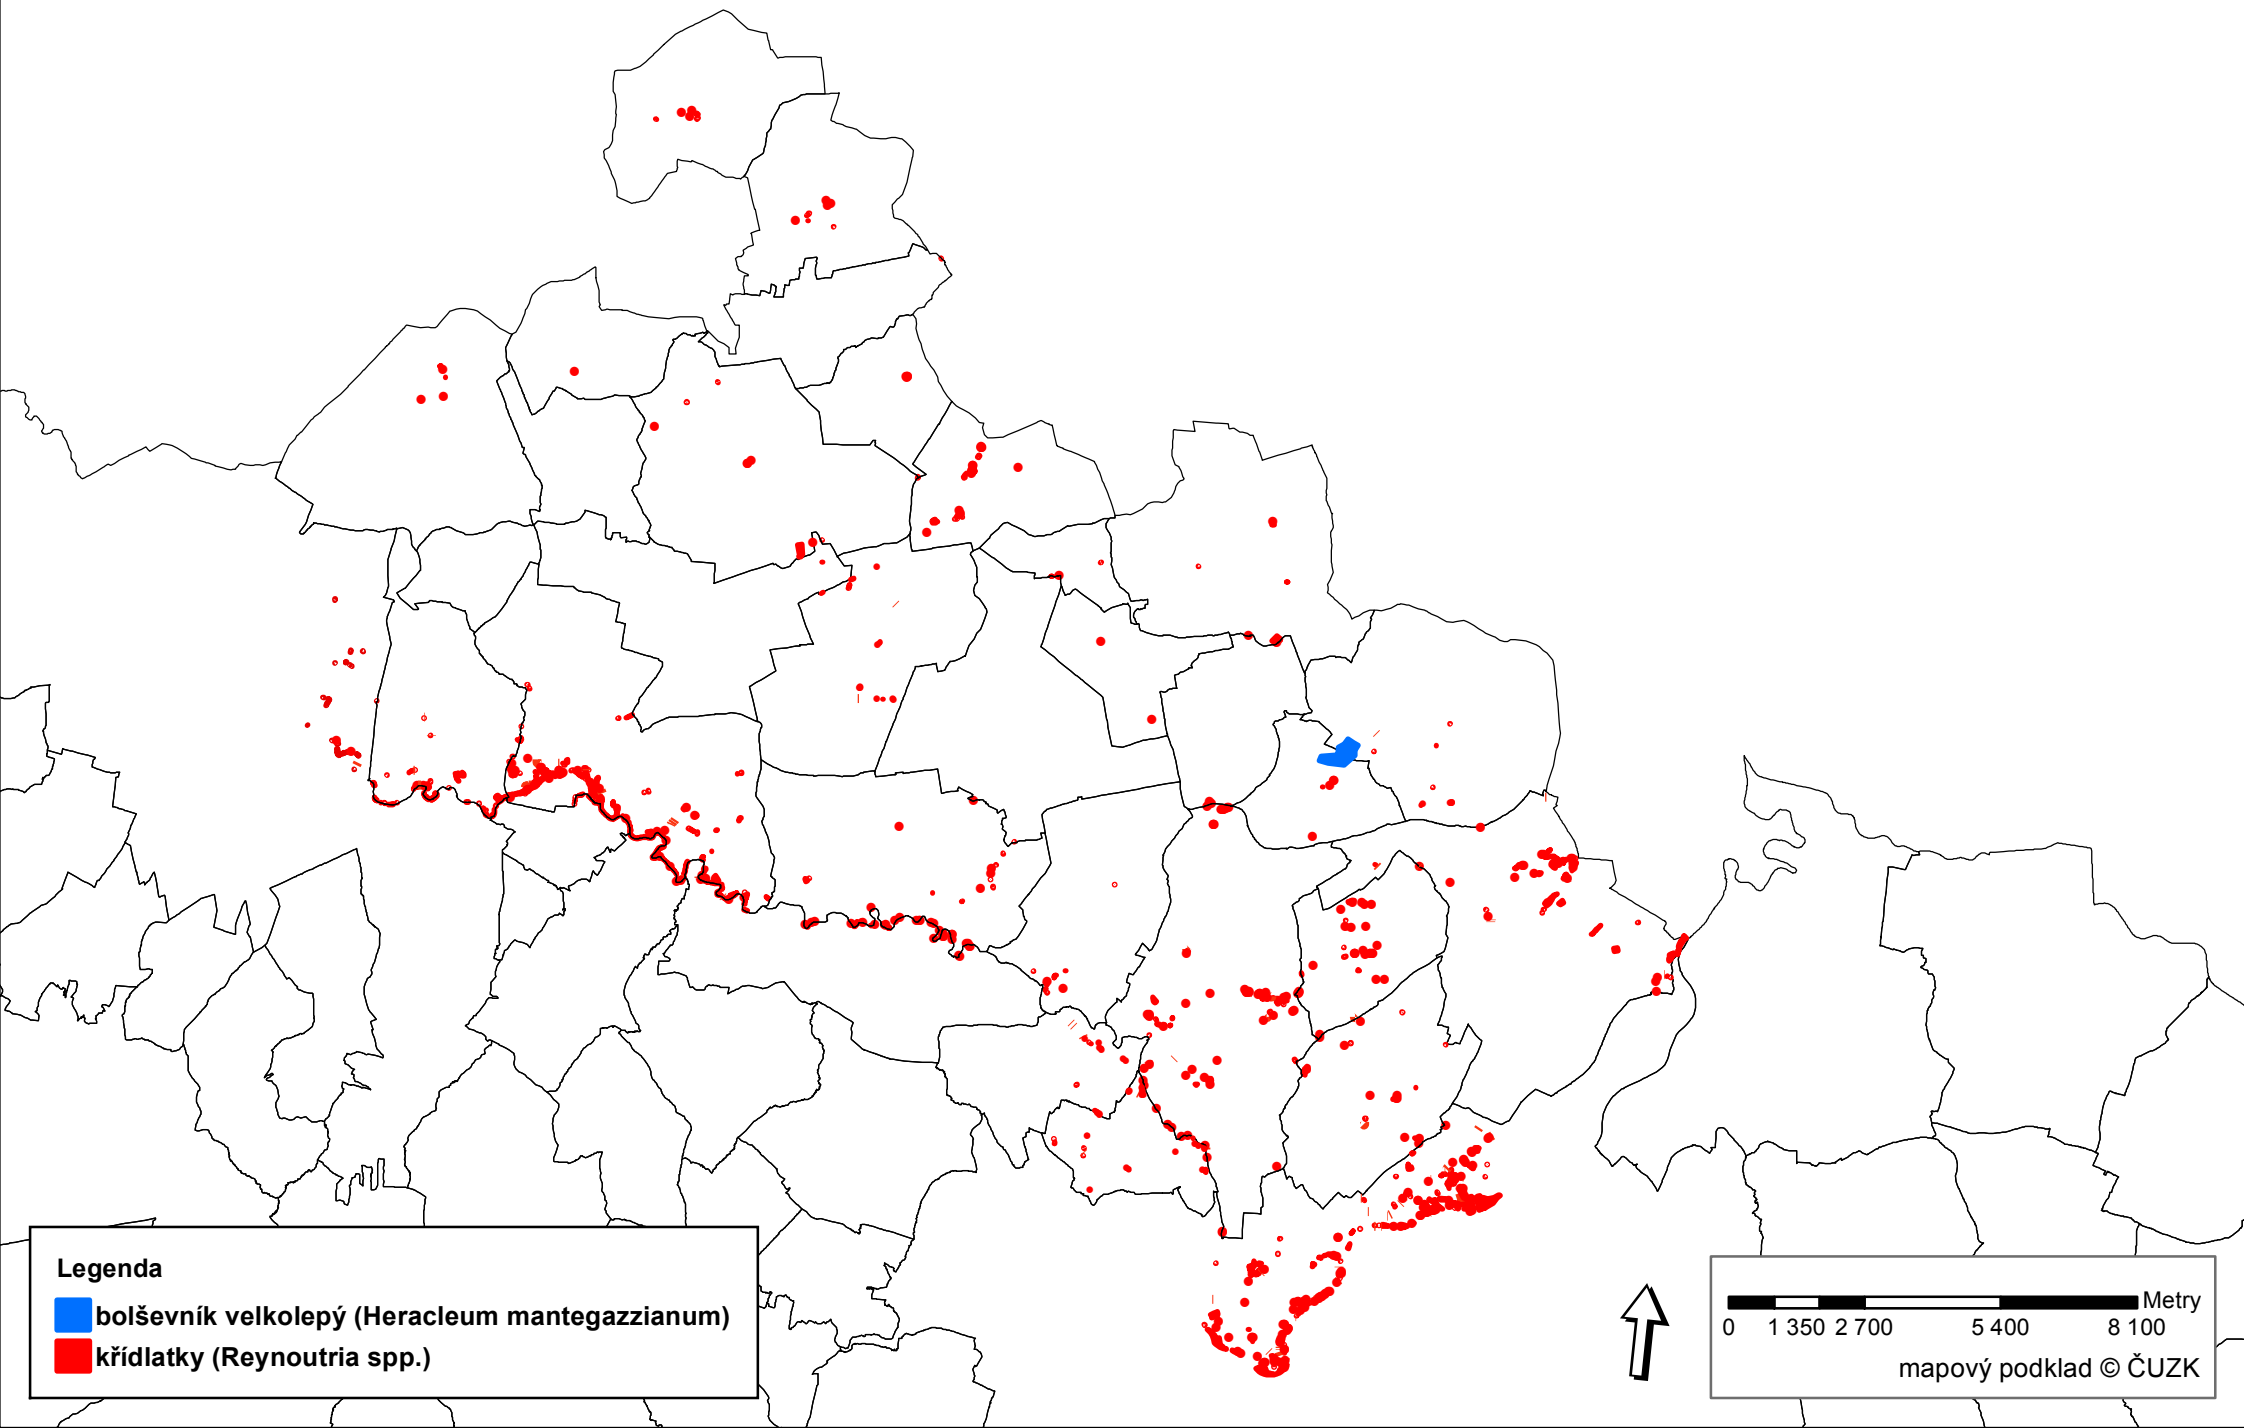

Hlučínsko - dílčí výskyt invazních druhů rostlin

Legenda

- boševník velkolepý (*Heracleum mantegazzianum*)
- křidlatky (*Reynoutria* spp.)

0 1 350 2 700 5 400 8 100 Metry

mapový podklad © ČÚZK